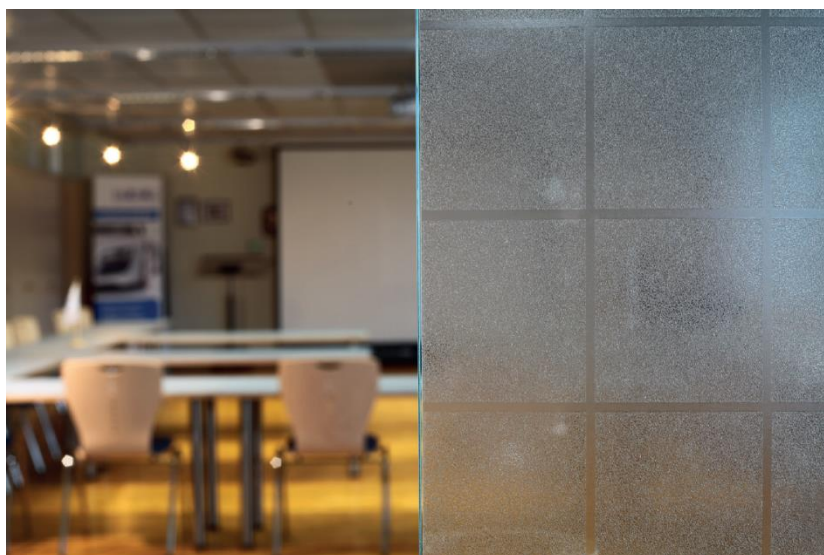

### Anwendungsbereiche

- Selbstklebende Polyesterfolie für diverse nachträglich installierte Sichtschutz-Anwendungen. Mit einer Vielzahl von Mustern sind die DF-Folien auch hervorragend als dekoratives Gestaltungsmittel einsetzbar (z.B. Glastrennwände etc.).
- Dekorfolien sind optimal zur optischen Auflockerung von grossen, eintönigen Glasflächen, sie teilen den Raum neu auf und schaffen abschirmende Effekte.
- Die Scheibe bleibt grundsätzlich weiterhin durchsichtig, die dekorativen Muster vermitteln aber dennoch einen Teil Privatsphäre, da der Einblick nicht ungehindert ist.
- Ausserdem dienen Dekorfolien zur Unfallprävention. Sie können unsichtbare Glasflächen durch optische Warnmarkierung sichtbar machen, ohne den Blick tatsächlich ernsthaft zu behindern.
- Im Gegensatz zu bedrucktem oder satiniertem Glas können Dekorfolien vor Ort mit geringem Aufwand nachgerüstet und auch rückstandsfrei wieder abgelöst werden.