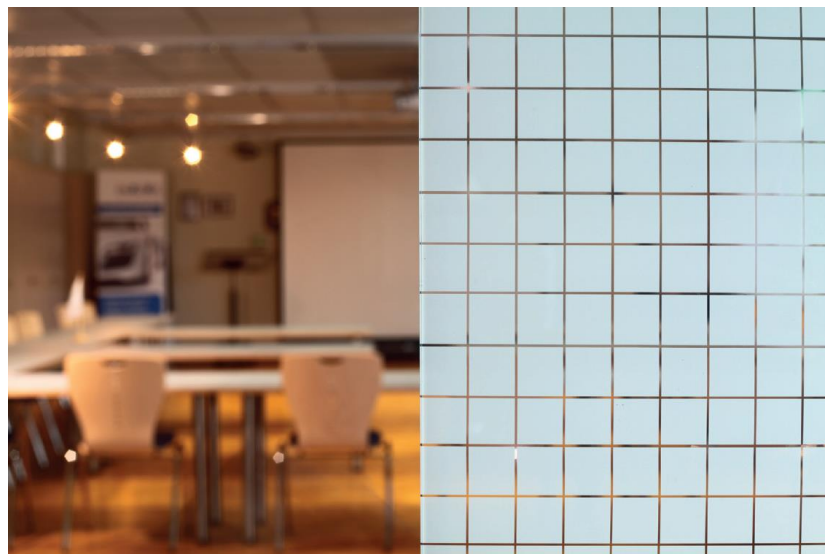

### Anwendungsbereiche

- Selbstklebende Polyesterfolie für diverse nachträglich installierte Sichtschutz-Anwendungen. Mit einer Vielzahl von Mustern sind die DF-Folien auch hervorragend als dekoratives Gestaltungsmittel einsetzbar (z.B. Glastrennwände etc.).
- Dekorfolien sind optimal zur optischen Auflockerung von grossen, eintönigen Glasflächen, sie teilen den Raum neu auf und schaffen abschirmende Effekte.
- Die Scheibe bleibt grundsätzlich weiterhin durchsichtig, die dekorativen Muster vermitteln aber dennoch einen Teil Privatsphäre, da der Einblick nicht ungehindert ist.
- Ausserdem dienen Dekorfolien zur Unfallprävention. Sie können unsichtbare Glasflächen durch optische Warnmarkierung sichtbar machen, ohne den Blick tatsächlich ernsthaft zu behindern.
- Im Gegensatz zu bedrucktem oder satiniertem Glas können Dekorfolien vor Ort mit geringem Aufwand nachgerüstet und auch rückstandsfrei wieder abgelöst werden.