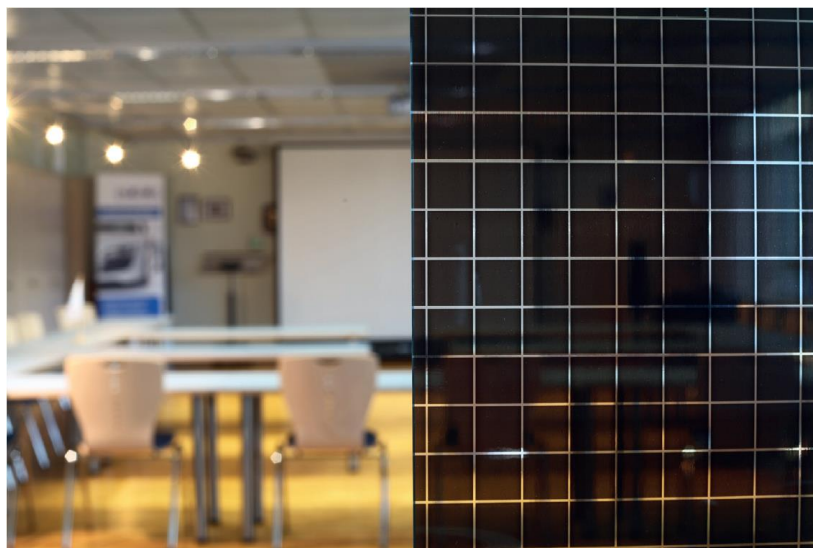

Dekorfolie

DF 2205

Quadrate Schwarz ca. 20 x 20 mm

Prestige Line

Anwendungsbereiche

- Selbstklebende Polyesterfolie für diverse nachträglich installierte Sichtschutz-Anwendungen. Mit einer Vielzahl von Mustern sind die DF-Folien auch hervorragend als dekoratives Gestaltungsmittel einsetzbar (z.B. Glastrennwände etc.).
- Dekorfolien sind optimal zur optischen Auflockerung von grossen, eintönigen Glasflächen, sie teilen den Raum neu auf und schaffen abschirmende Effekte.
- Die Scheibe bleibt grundsätzlich weiterhin durchsichtig, die dekorativen Muster vermitteln aber dennoch einen Teil Privatsphäre, da der Einblick nicht ungehindert ist.
- Ausserdem dienen Dekorfolien zur Unfallprävention. Sie können unsichtbare Glasflächen durch optische Warnmarkierung sichtbar machen, ohne den Blick tatsächlich ernsthaft zu behindern.
- Im Gegensatz zu bedrucktem oder satiniertem Glas können Dekorfolien vor Ort mit geringem Aufwand nachgerüstet und auch rückstandsfrei wieder abgelöst werden.