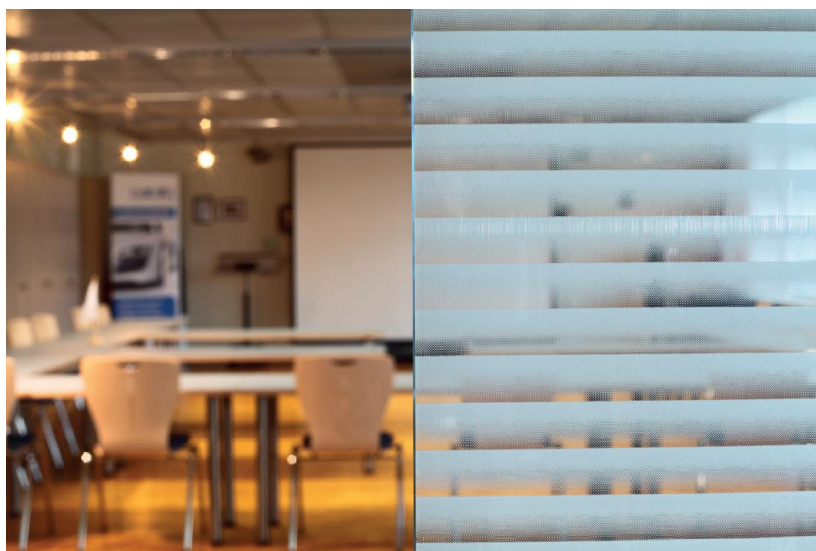

# DF 2211

Streifen Weiss variable Dichte

### Anwendungsbereiche

- Selbstklebende Polyesterfolie für diverse nachträglich installierte Sichtschutz-Anwendungen. Mit einer Vielzahl von Mustern sind die DF-Folien auch hervorragend als dekoratives Gestaltungsmittel einsetzbar (z.B. Glastrennwände etc.).
- Dekorfolien sind optimal zur optischen Auflockerung von grossen, eintönigen Glasflächen, sie teilen den Raum neu auf und schaffen abschirmende Effekte.
- Die Scheibe bleibt grundsätzlich weiterhin durchsichtig, die dekorativen Muster vermitteln aber dennoch einen Teil Privatsphäre, da der Einblick nicht ungehindert ist.
- Ausserdem dienen Dekorfolien zur Unfallprävention. Sie können unsichtbare Glasflächen durch optische Warnmarkierung sichtbar machen, ohne den Blick tatsächlich ernsthaft zu behindern.
- Im Gegensatz zu bedrucktem oder satiniertem Glas können Dekorfolien vor Ort mit geringem Aufwand nachgerüstet und auch rückstandsfrei wieder abgelöst werden.