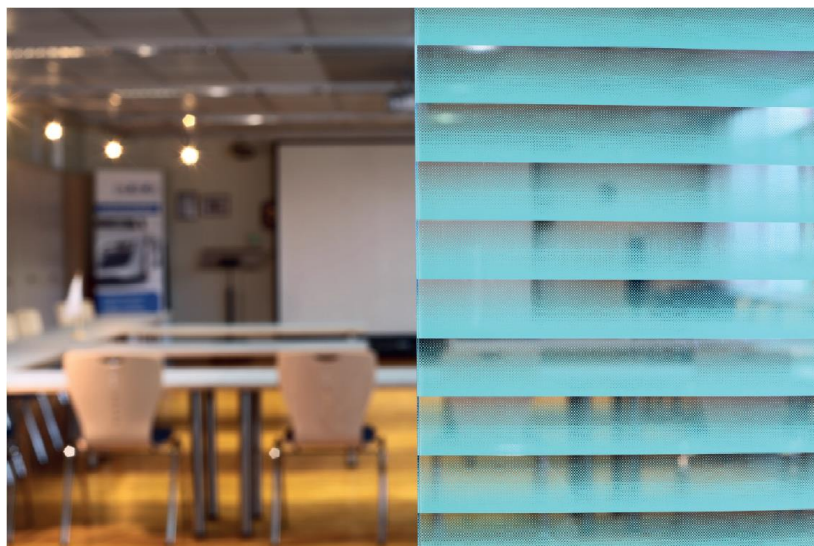

Dekorfolie

DF 2212

Streifen Mint variabel Dichte

Prestige Line

Anwendungsbereiche

- Selbstklebende Polyesterfolie für diverse nachträglich installierte Sichtschutz-Anwendungen. Mit einer Vielzahl von Mustern sind die DF-Folien auch hervorragend als dekoratives Gestaltungsmittel einsetzbar (z.B. Glastrennwände etc.).
- Dekorfolien sind optimal zur optischen Auflockerung von grossen, eintönigen Glasflächen, sie teilen den Raum neu auf und schaffen abschirmende Effekte.
- Die Scheibe bleibt grundsätzlich weiterhin durchsichtig, die dekorativen Muster vermitteln aber dennoch einen Teil Privatsphäre, da der Einblick nicht ungehindert ist.
- Ausserdem dienen Dekorfolien zur Unfallprävention. Sie können unsichtbare Glasflächen durch optische Warnmarkierung sichtbar machen, ohne den Blick tatsächlich ernsthaft zu behindern.
- Im Gegensatz zu bedrucktem oder satiniertem Glas können Dekorfolien vor Ort mit geringem Aufwand nachgerüstet und auch rückstandsfrei wieder abgelöst werden.