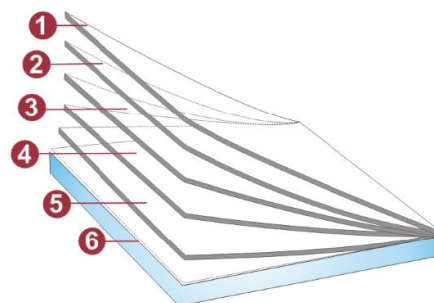

Einwegspiegelfolie

9000 mirror day Exterior
Silber

Prestige Line

Materialaufbau Selbstklebefolie

- Die 9000 mirror Folie ist sehr effektiv bei der Reduzierung solarer Erwärmung. Gleichzeitig lässt sie weiterhin natürliche Lichtstrahlen durch. Diese Folie bietet einen wirksamen Schutz gegen die Blendung von Sonnenstrahlen. Durch die Einwegspiegelung wird Ihre Privatsphäre gewährt. Das tolle Design verleiht ihrem Gebäude von Aussen einen tollen Look.

Anwendungsbereiche

- Schützt vor neugierigen Blicken.
- Effektiv bei der Reduzierung solarer Erwärmung.
- Wirksamer Schutz gegen die Blendung durch Sonnenstrahlen.

Solartechnische Daten*

UV-Übertragung	1%
Lichtsichtbarkeit	10%
Reflexion des externen sichtbaren Lichts	64%
Reflexion des internen sichtbaren Lichts	12%
Gesamtsonnenenergie reflektiert	82%
Gesamtsonnenenergie reflektiert 2	86%
Verhältnis der Sonne:	
Solarenergie Reflexion	61%
Solarenergieabsorption	31%
Sonnenenergietransmission	8%
Reduzierung der Sonnenblendung	90%
g-Wert	0.17
U-Wert	5.1
Shading-Koeffizient	0.2

*auf 3mm Glas

*auf Doppelverglasung 4-16-4

Aufbau

1. "Harte" Oberflächenveredelung für längere Haltbarkeit und Erleichterung der Fensterreinigung.
2. Eingefärbter Polyester ohne optische Verzerrung.
3. Permanent Kleber.
4. Polyester mit hoher optischer Qualität und Metallbeschichtung gegen IR Strahlen.
5. PS Kleber, Polymerisation mit Glas in 15 Tagen.
6. Klebeschuttfolie, wegwerfbar nach der Installation.