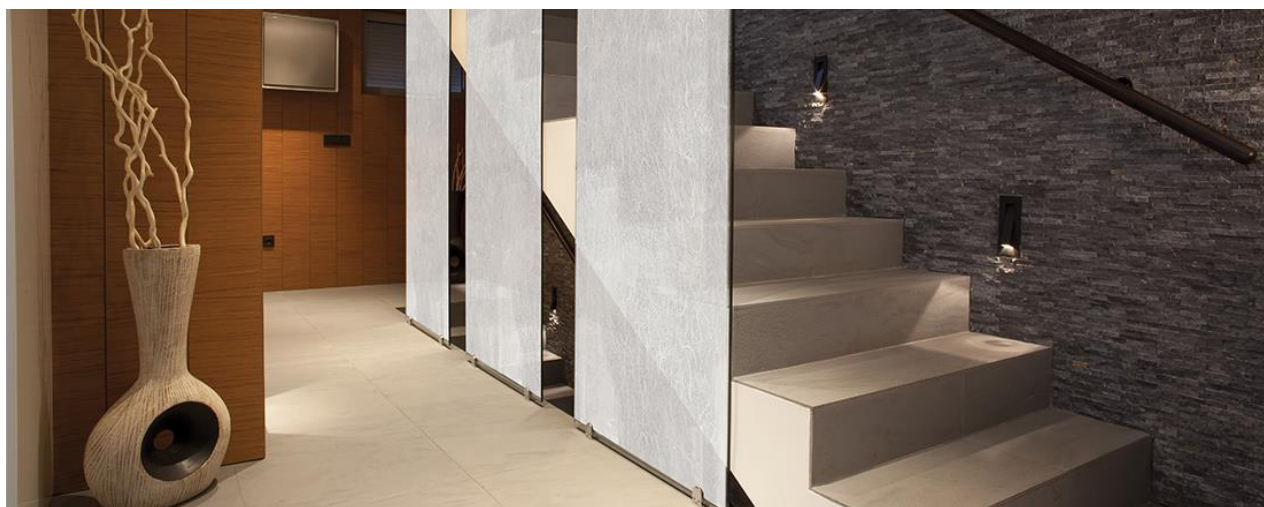

DF Tokio Int.

Dekorfolie

Mit der DF Tokio Interior Folie können sie effektiv Ihre Fenster und Glasabschnitte personalisieren. Sie bietet Privatsphäre dank des Effekts von gefrorenen Engelhaaren. Die Folie gibt ein gedämpftes Licht und bewirkt ein angenehmes Ambiente.

Anwendungsbereiche: Sitzungszimmer, Fensterflächen, Innenwände Trennwände, Vitrinen aus Glas, etc.

Physikalische Eigenschaften

Basismaterial	PET
Materialstärke	40µ
Feuerwiderstandsklasse	M1
Installation	Interne Anwendung